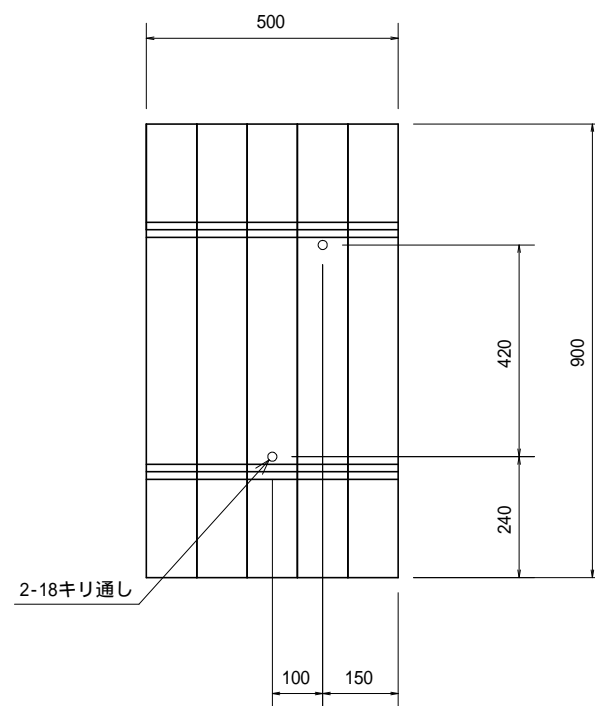

構造図（法面丸太）

側面（丸太）

構造図（ステップ丸太）

側面（半割）

名称	ユニット丸太（ステップ20タイプ）	型番	
縮尺		図番	
単位	mm		