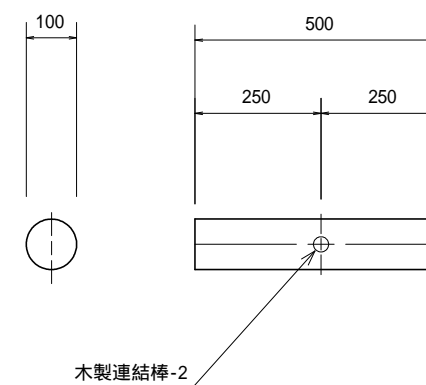

構造図（法面丸太）

側面（丸太）

構造図（ステップ丸太）

側面（半割）

名称	ユニット丸太（ステップ20タイプ）	型番	
縮尺		図番	
単位	mm		