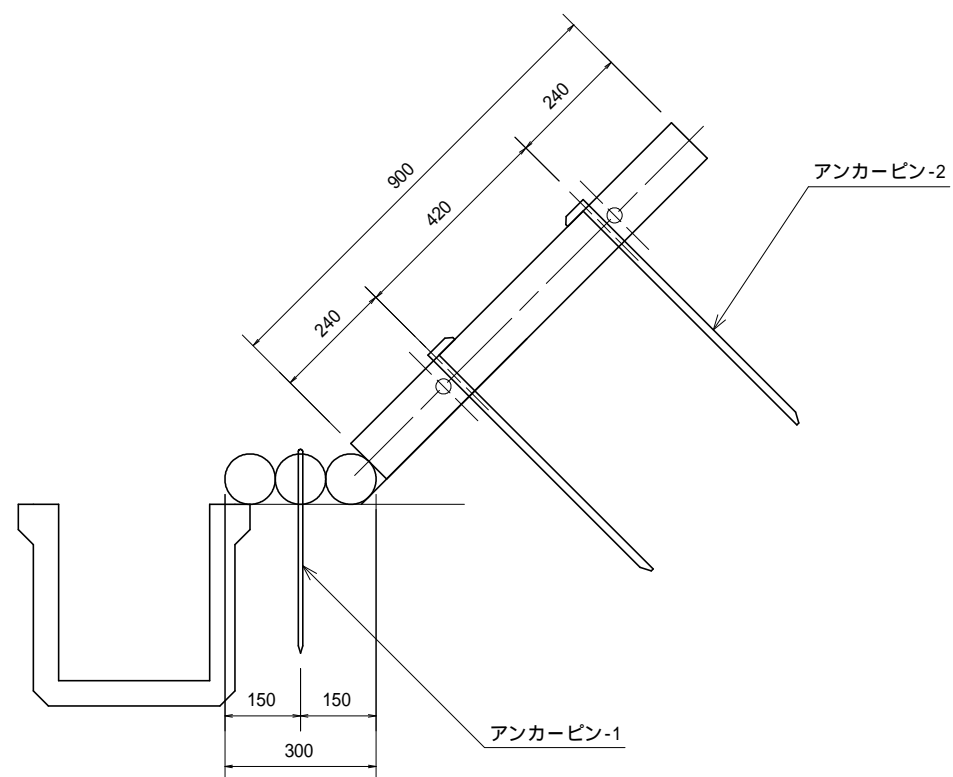

構造図（法面丸太）

側面（丸太）

構造図（ステップ丸太）

側面（半割）

名称	ユニット丸太（ステップ20タイプ）	型番	
縮尺		図番	
単位	mm		