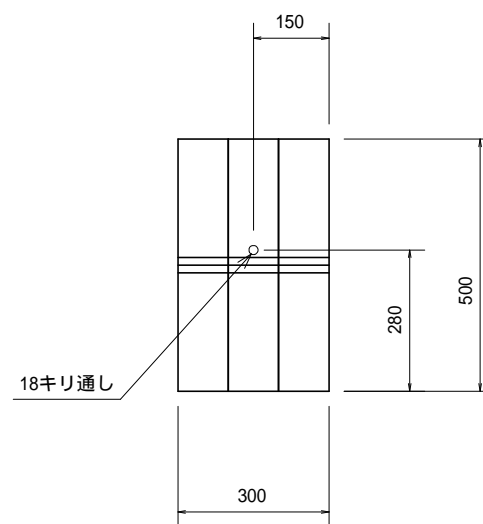

構造図（法面丸太）

側面（丸太）

構造図（ステップ丸太）

側面（半割）

名称	ユニット丸太（ステップ20タイプ）	型番	
縮尺		図番	
単位	mm		