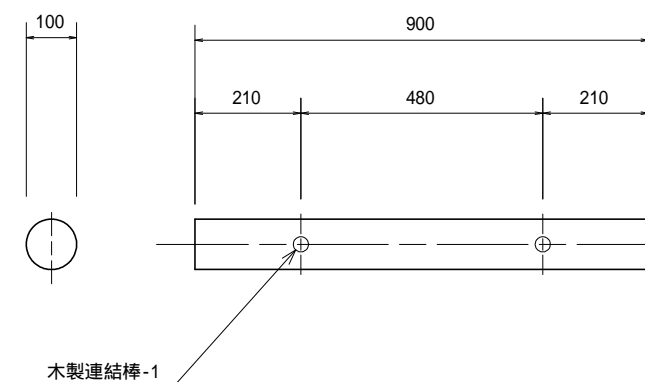

構造図（法面丸太）

側面（丸太）

構造図（ステップ丸太）

側面（半割）

名称	ユニット丸太（ステップ20タイプ）	型番	
縮尺		図番	
単位	mm		