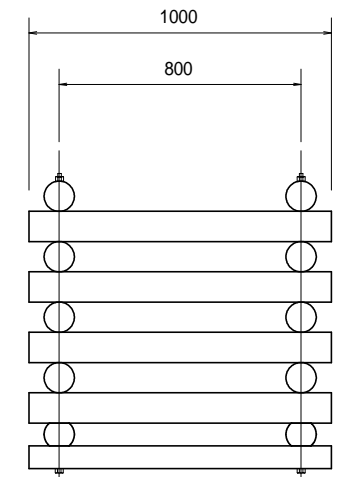

正面図

側面図

平面図

名称	木工沈床		型番	
縮尺		図番		
単位	mm			