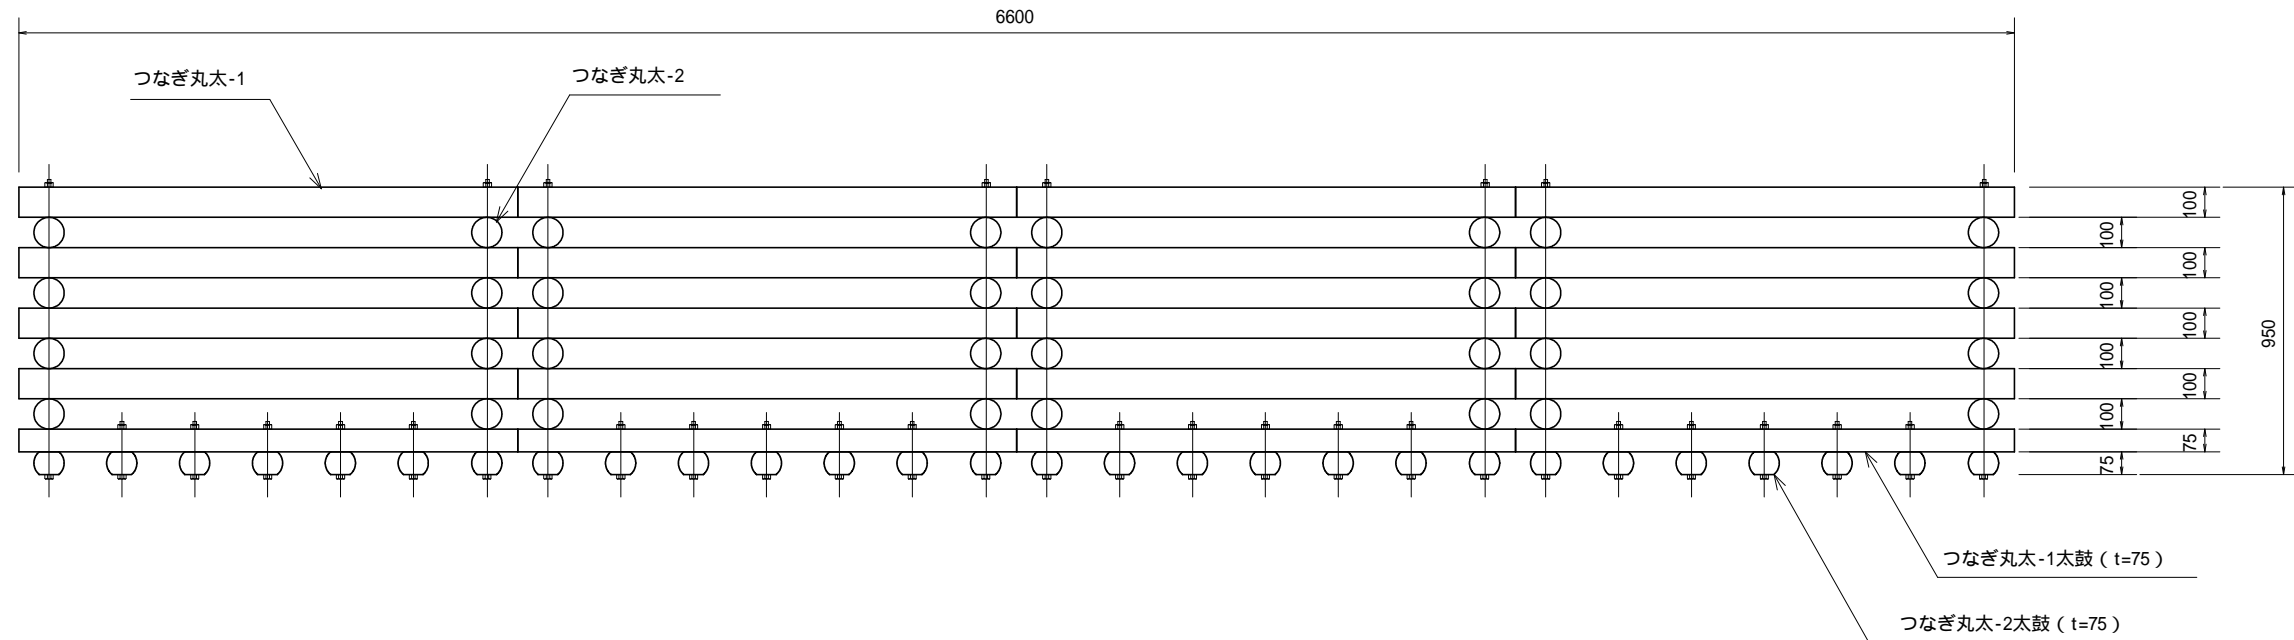

正面図

側面図

平面図

名称	木工沈床		型番	
縮尺		図番		
単位	mm			