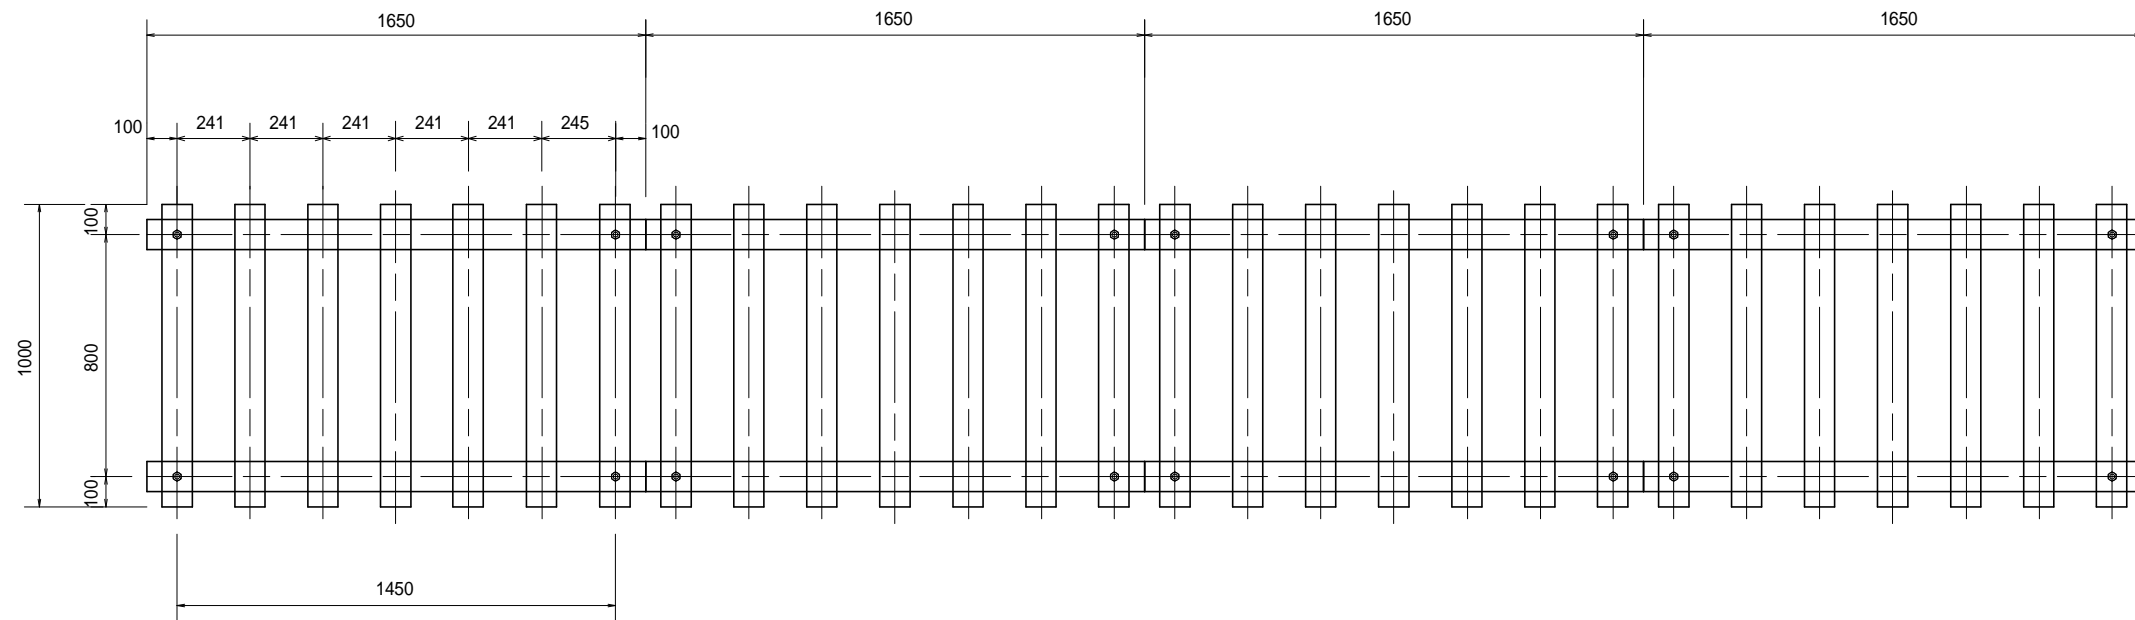

正面図

側面図

平面図

名称	木工沈床		型番	
縮尺		図番		
単位	mm			