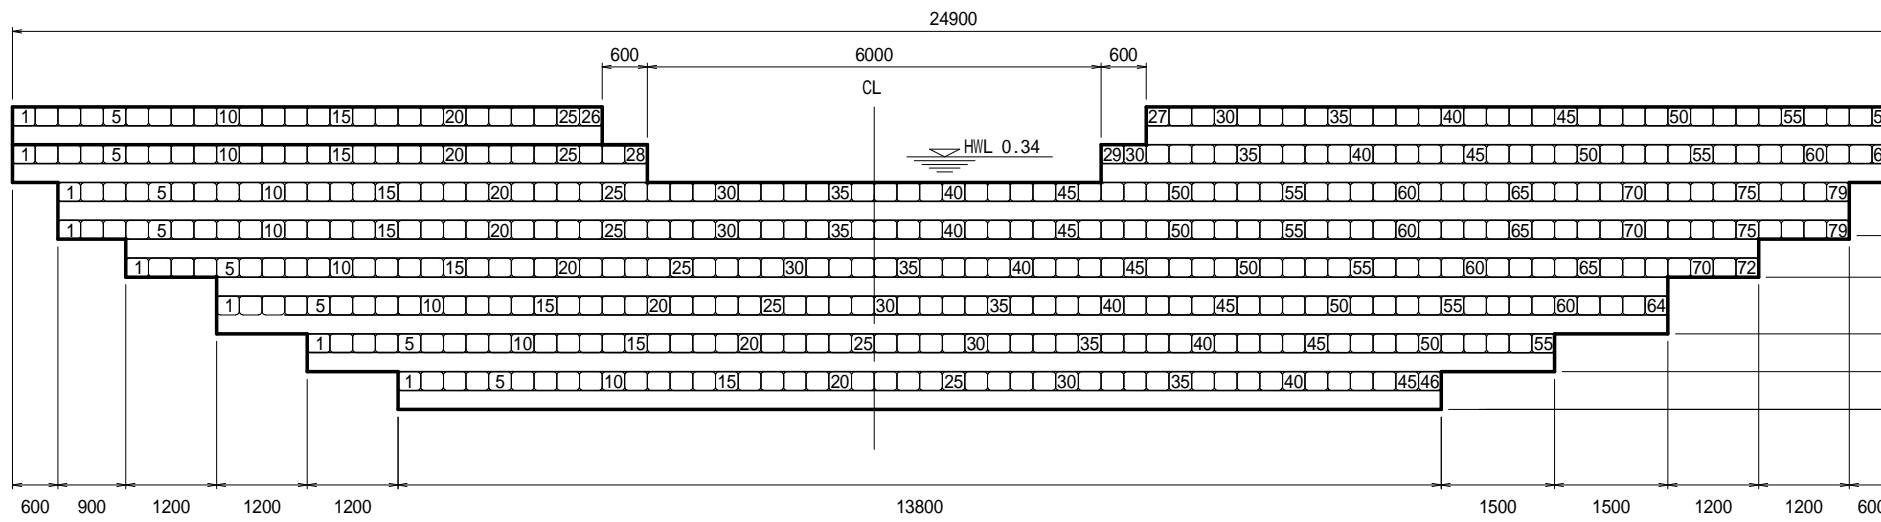

正面図

断面図

平面図

名称	木製ダム工(オルコット型)		型番
縮尺		図番	
単位	mm		