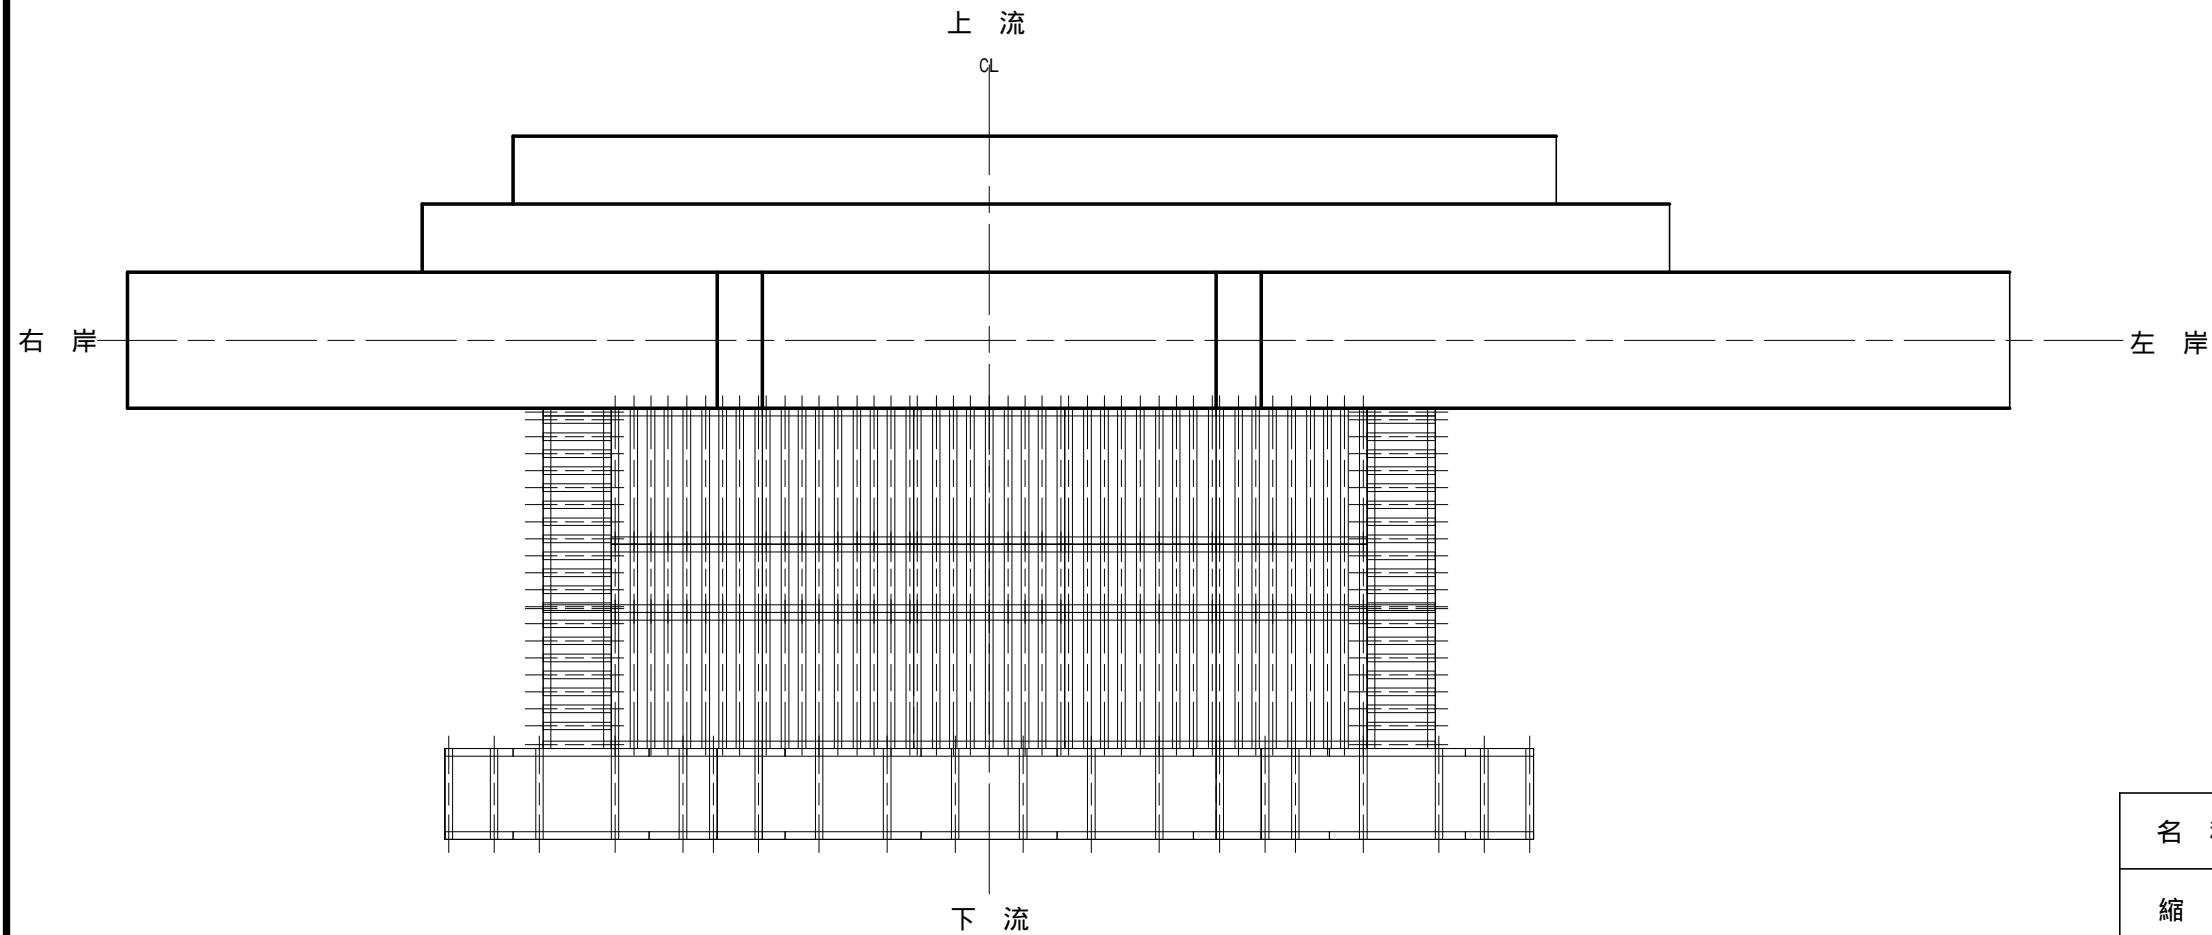

正面図

断面図

平面図

名称	木製ダム工(オルコット型)		型番
縮尺		図番	
単位	mm		