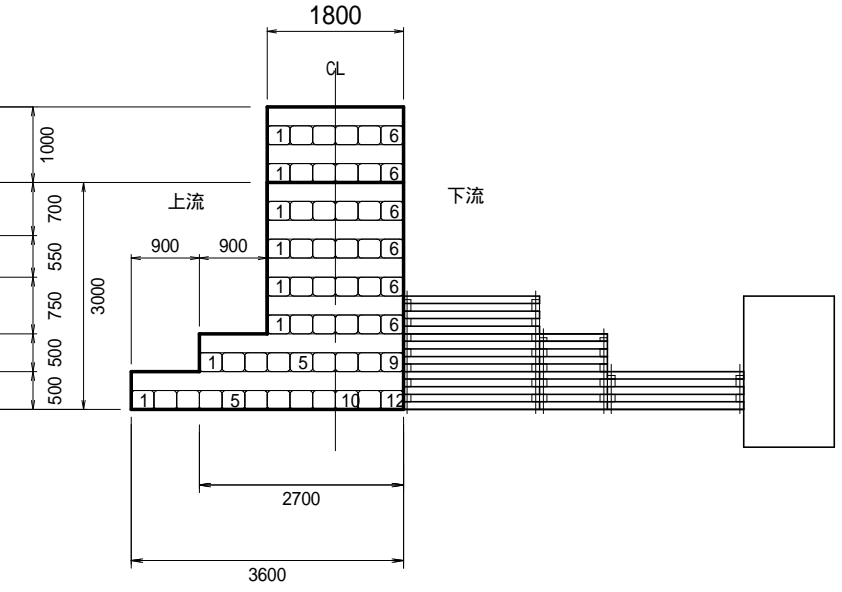

正面図

断面図

平面図

名称	木製ダム工(オルコット型)		型番
縮尺		図番	
単位	mm		